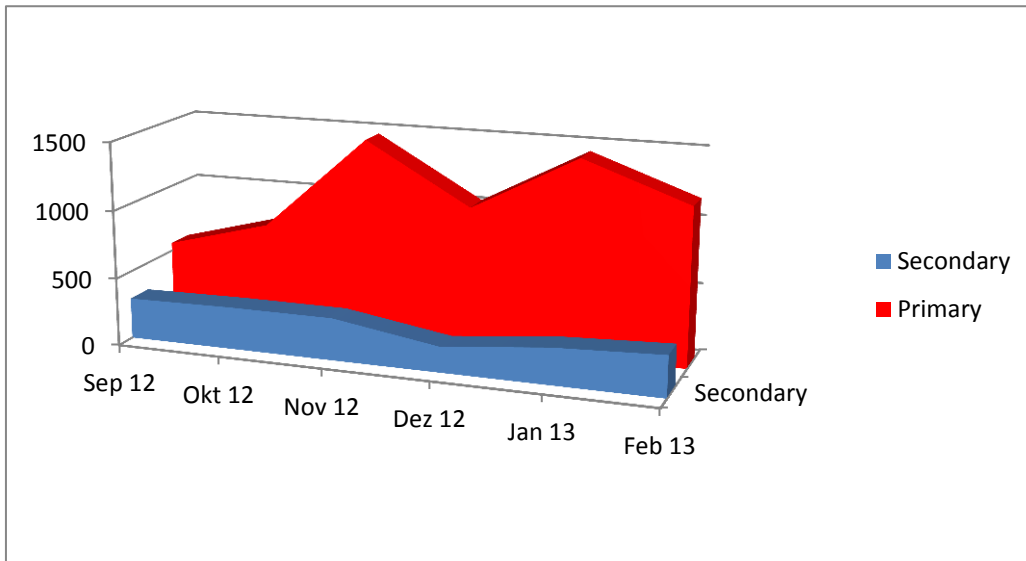

Ausleihzahlen der Schulbibliothek
School library loan statistics

Branch	Sep 12	Okt 12	Nov 12	Dez 12	Jan 13	Feb 13
Secondary	299	311	311	189	269	304
Primary	561	767	1466	1027	1443	1165

Ausleihzahlen der Schulbibliothek
School library loan statistics